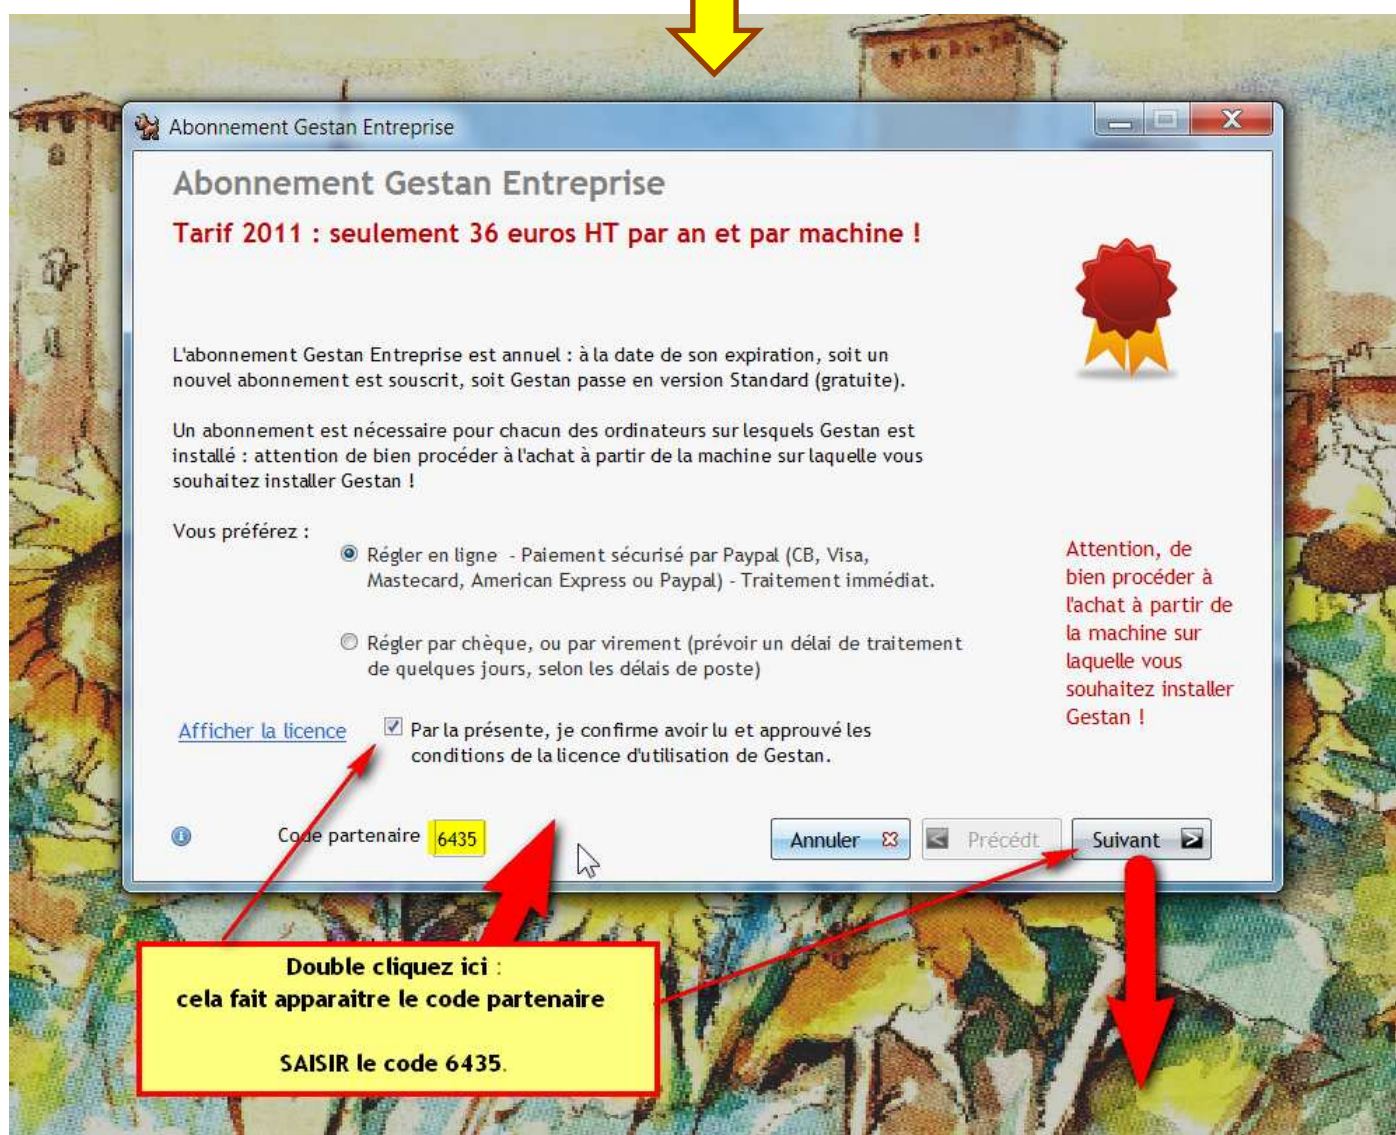

# Procédure d'achat d'une licence Gestan Entreprise

Pour acheter votre licence : dans le menu de Gestan, cliquez sur « ? » puis « Gestan Entreprise » et « S'abonner à la version Entreprise ».

**Vous recevrez votre licence par email.**

**Attention : la licence est valable uniquement sur le poste à partir duquel vous faites la demande de licence.**

Gestan est un produit de la société ICS Informatique.

**GM Services est partenaire accrédité de Gestan,**