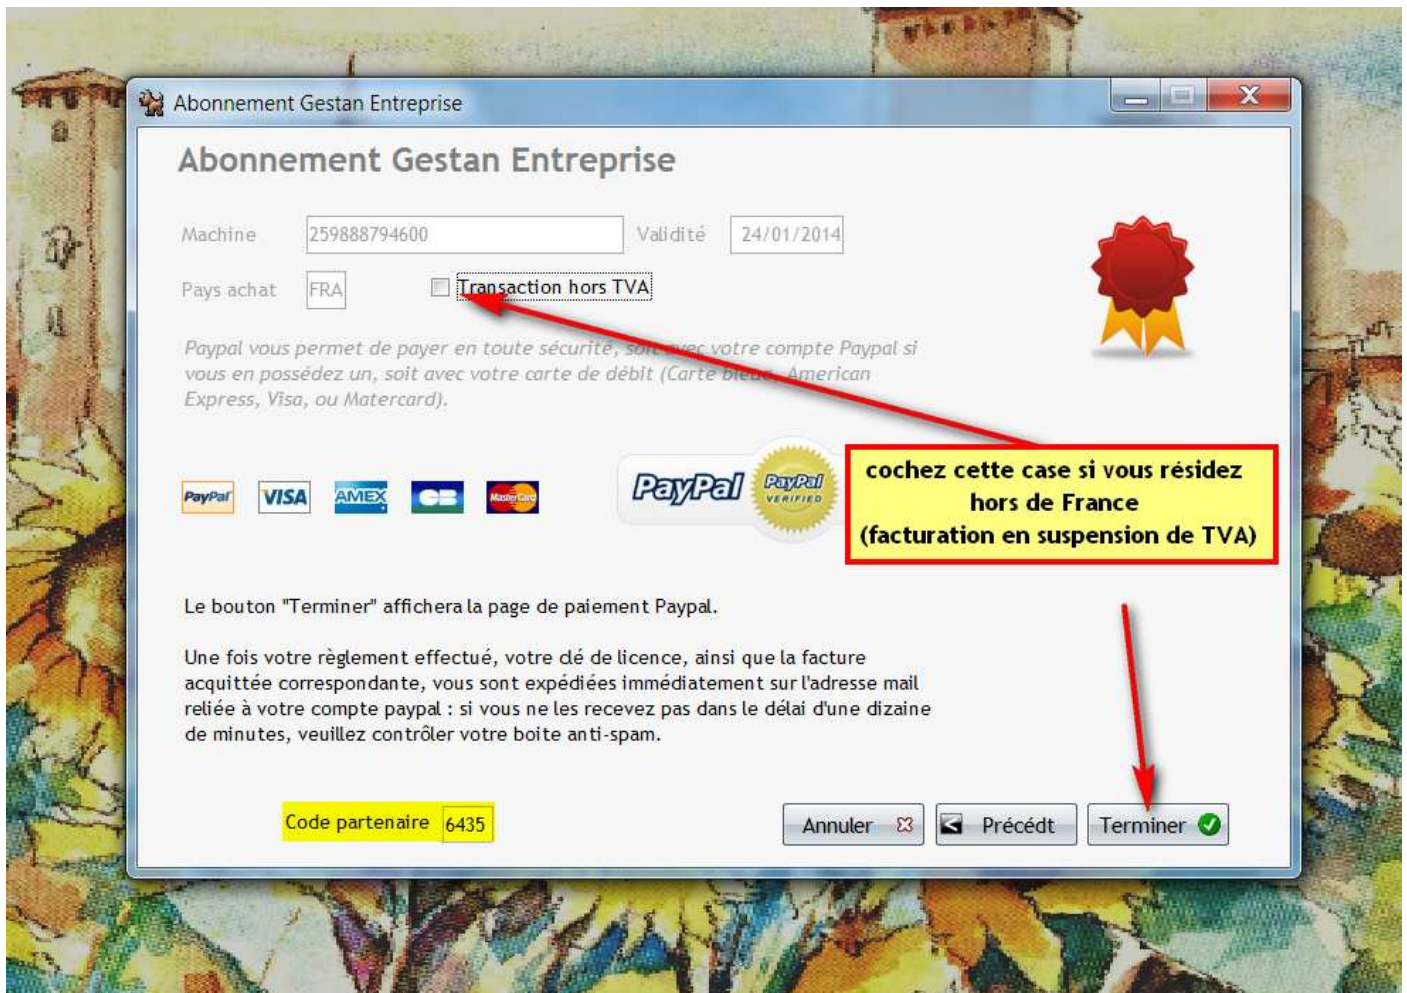

# Procédure d'achat d'une licence Gestan Entreprise

Pour acheter votre licence : dans le menu de Gestan, cliquez sur « ? » puis « Gestan Entreprise » et « S'abonner à la version Entreprise ».

**Vous recevrez votre licence par email.**